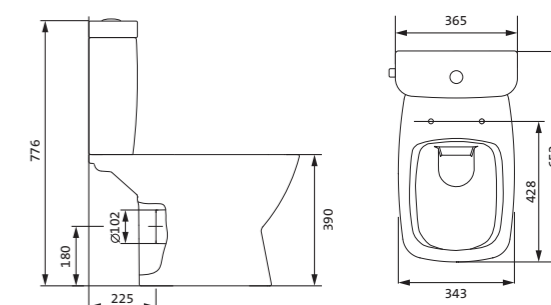

Артикул	Комплектация
1.WH30.2.418	1.WH50.1.604 чаша безободкового унитаза Neo rimless 1.WH30.2.189 бачок Neo 1.WH30.1.852 комплект крепления к полу
	1.WH30.2.299 двухрежимная арматура 1.WH30.2.450 тонкое дюропластовое сиденье с функцией мягкого закрывания и быстрого снятия