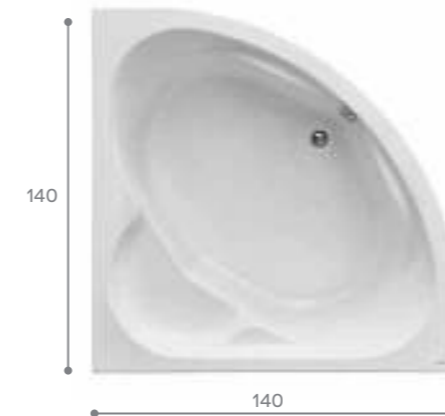

Симметричные ванны

Индивидуальность

Угловая ванна поможет придать вашей ванной комнате индивидуальность. Симметричные модели подойдут для просторных помещений. Такие размеры позволяют чувствовать себя очень комфортно, даже если вы принимаете ее вдвоем. Элегантность и эргономичность ванн Santek позволяют говорить о процессе принятия ванны, как об истинном удовольствии, доступном широкому кругу потребителей.

КАРИБЫ