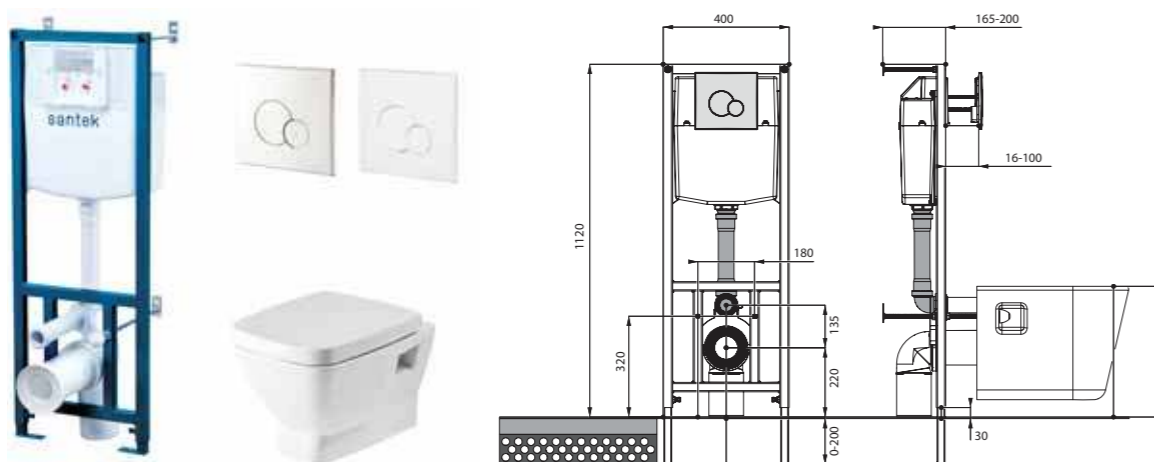

Нео

Артикул	Комплектация
1.WH30.2.463	Пэк Нео (подвесной унитаз с сиденьем, инсталляция, панель белого цвета)
	1.WH30.2.430 чаша унитаза подвесного Нео
	1.WH30.2.479 сиденье Нео с функцией мягкого закрывания и быстрого снятия
1.WH50.1.543	Пэк Нео (подвесной унитаз с сиденьем, инсталляция, панель хром глянец)
	1.WH30.2.430 чаша унитаза подвесного Нео
	1.WH30.2.479 сиденье Нео с функцией мягкого закрывания и быстрого снятия
1.WH50.1.762	инсталляция для унитаза Бореаль / Нео, панель хром глянец
	1.WH50.1.762 инсталляция для унитаза Бореаль / Нео, панель хром глянец