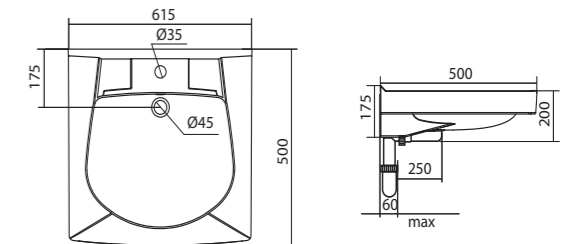

Умывальник Ирис-36

1.WH11.0.514	Умывальник Ирис-36	360x354x150	угловой, с отверстием под смеситель
--------------	--------------------	-------------	-------------------------------------

Умывальник Пилот-50