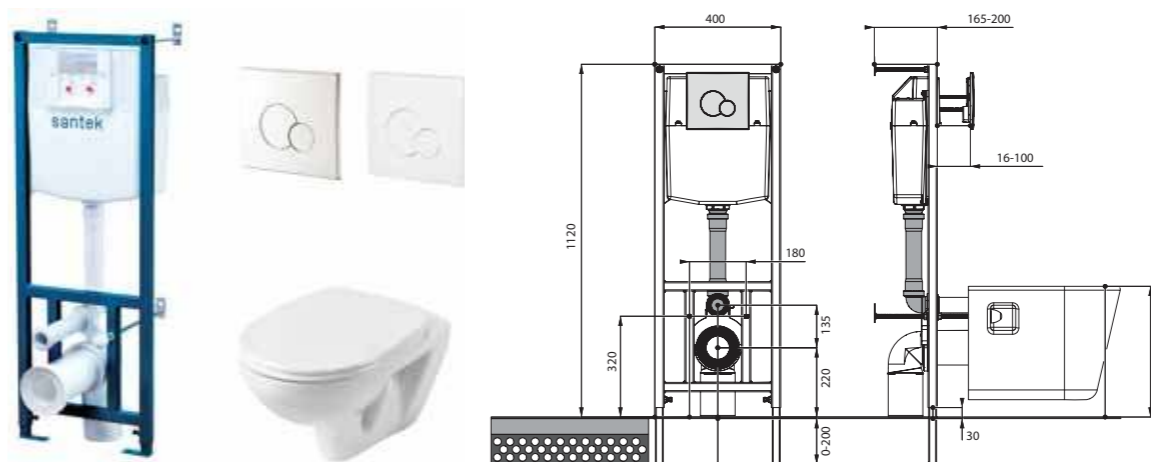

Бореаль

Артикул	Комплектация
1.WH30.2.464	Пэк Бореаль (подвесной унитаз с сиденьем, инсталляция, панель белого цвета)
	1.WH30.2.253 чаша унитаза подвесного Бореаль
	1.WH50.1.688 тонкое сиденье Бореаль с функцией мягкого закрывания и быстрого снятия
1.WH50.1.544	Пэк Бореаль (подвесной унитаз с сиденьем, инсталляция, панель хром глянец)
	1.WH30.2.253 чаша унитаза подвесного Бореаль
	1.WH50.1.688 тонкое сиденье Бореаль с функцией мягкого закрывания и быстрого снятия
1.WH50.1.762	инсталляция для унитаза Бореаль / Нео, панель хром глянец
	1.WH50.1.762 инсталляция для унитаза Бореаль / Нео, панель хром глянец