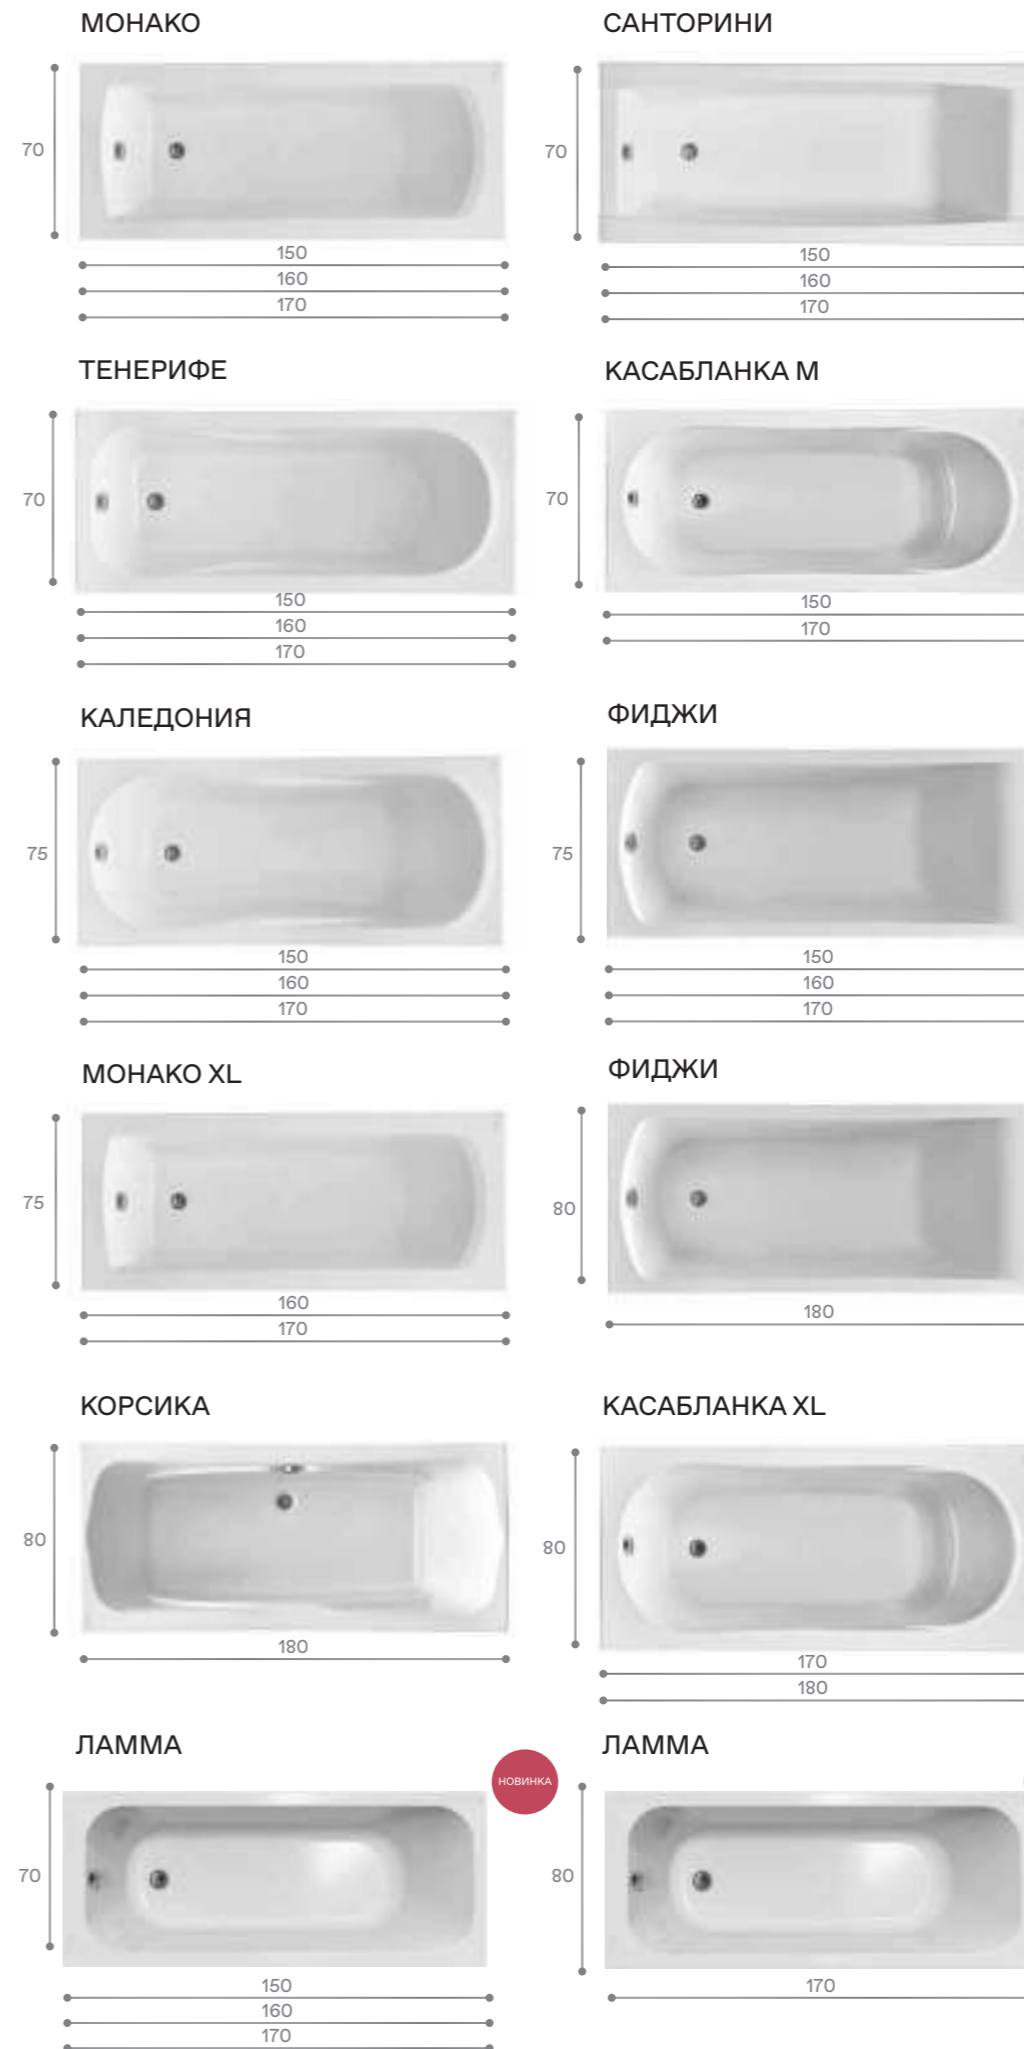

Каркас для прямоугольной ванны

Каркас для асимметричной ванны

Каркас для симметричной ванны

Элегантность и функциональность

Дизайн ванн Santek создается на основе изучения потребительских предпочтений и пожеланий. Для помещения любого размера легко выбрать классическую прямоугольную ванну, которая впишется в любой интерьер ванной комнаты и создаст атмосферу уравновешенности и спокойствия. Все модели ванн Santek отличаются своей функциональностью, практичностью и прослужат вам долгие годы.