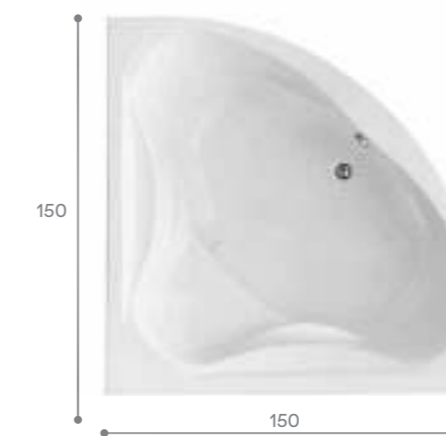

КАРИБЫ

МЕЛВИЛЛ

КАННЫ

САН-ПАУЛУ

Симметричная ванна Карибы 140x140

Артикул	Название	Глубина, мм	Объем, л	Комплектация
1.WH11.1.982	Карибы 140x140	470	320	1.WH11.2.430 Монтажный комплект 1.WH11.2.082 Фронтальная панель