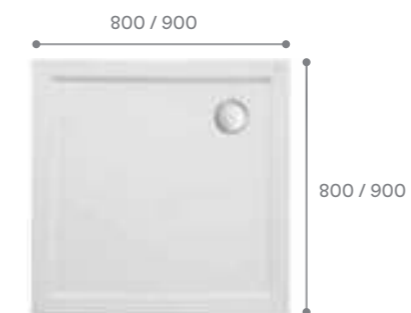

Душевые ПОДДОНЫ

Надежность и лаконичность

Душевые поддоны — новая товарная категория в ассортименте Santek, которая за короткое время успела завоевать популярность потребителей. Выполнены из 100% литьевого акрила. Лаконичные современные формы, продуманная высота и функциональность отвечают запросам современного жилья. Мы позаботились, чтобы все необходимое для установки было в одной коробке! Ножки, регулируемые по высоте, и надежный сифон поставляются в комплекте с поддоном.

ПАЛЕРМО