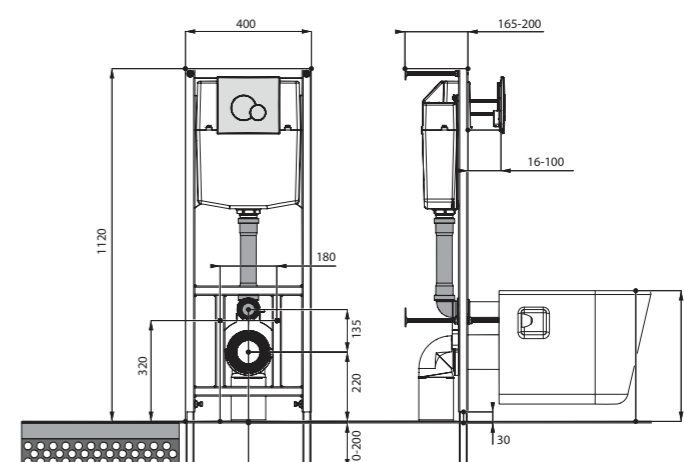

Готовое решение Neо rimless

Артикул	Комплектация	Комплектация	Комплектация
1.WH50.1.758	Пэк Neо rimless (подвесной безободковый унитаз с сиденьем, инсталляция, панель белого цвета)	1.WH50.1.761	инсталляция для унитаза Neо rimless, панель белого цвета
		1.WH50.1.604	чаша подвесного безободкового унитаза Neо rimless
		1.WH30.2.450	тонкое сиденье Neо с функцией мягкого закрывания и быстрого снятия
1.WH50.1.572	ПЭК Neо rimless (подвесной безободковый унитаз с сиденьем, инсталляция, панель хром глянец)	1.WH50.1.762	инсталляция для унитаза Neо rimless, панель хром глянец
		1.WH50.1.604	чаша подвесного безободкового унитаза Neо rimless
		1.WH30.2.450	тонкое сиденье Neо с функцией мягкого закрывания и быстрого снятия