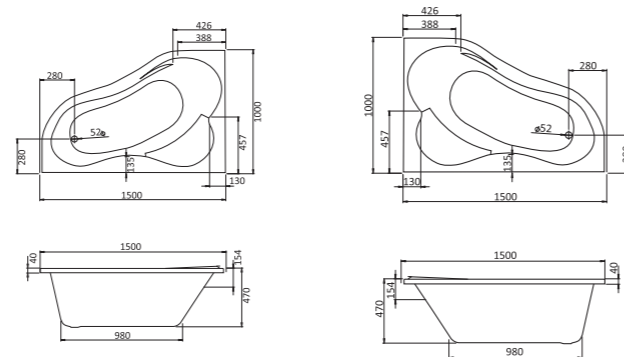

Асимметричная ванна Ибица 150x100

Артикул	Название	Глубина, мм	Объем, л	Комплектация
1.WH11.2.034	Ибица 150x100 левосторонняя	470	230	1.WH11.2.433 Монтажный комплект 1.WH11.2.087 Фронтальная панель
1.WH11.2.035	Ибица 150x100 правосторонняя	470	230	1.WH11.2.433 Монтажный комплект 1.WH11.2.205 Фронтальная панель