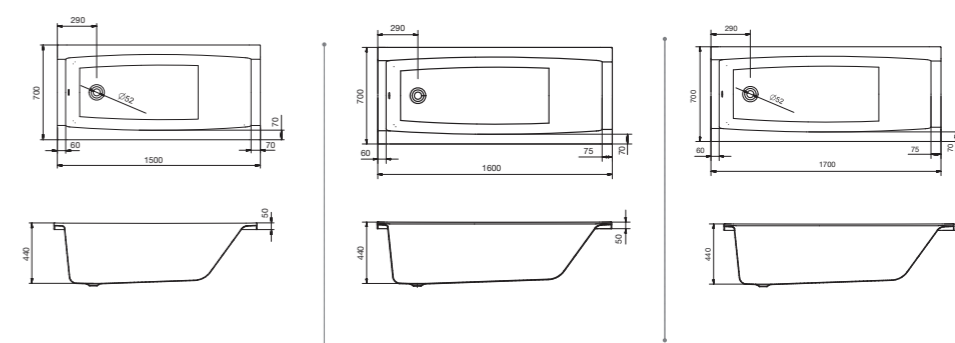

Прямоугольная ванна Санторини 150x70 / 160x70 / 170x70

Артикул	Название	Глубина, мм	Объем, л	Комплектация
1.WH30.2.497	Санторини 150x70	440	180	1.WH30.2.499 Монтажный комплект 1.WH30.2.498 Фронтальная панель 1.WH30.2.490 Боковая панель, левая 1.WH30.2.491 Боковая панель, правая
11.WH30.2.494	Санторини 160x70	440	200	1.WH30.2.496 Монтажный комплект 1.WH30.2.495 Фронтальная панель 1.WH30.2.490 Боковая панель, левая 1.WH30.2.491 Боковая панель, правая
1.WH30.2.487	Санторини 170x70	440	220	1.WH30.2.488 Монтажный комплект 1.WH30.2.489 Фронтальная панель 1.WH30.2.49 Боковая панель, левая 1.WH30.2.491 Боковая панель, правая