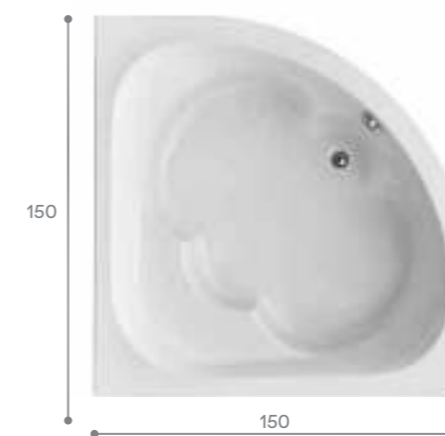

Симметричные ванны

Индивидуальность

Угловая ванна поможет придать вашей ванной комнате индивидуальность. Симметричные модели подойдут для просторных помещений. Такие размеры позволяют чувствовать себя очень комфортно, даже если вы принимаете ее вдвоем. Элегантность и эргономичность ванн Santek позволяют говорить о процессе принятия ванны, как об истинном удовольствии, доступном широкому кругу потребителей.

КАННЫ