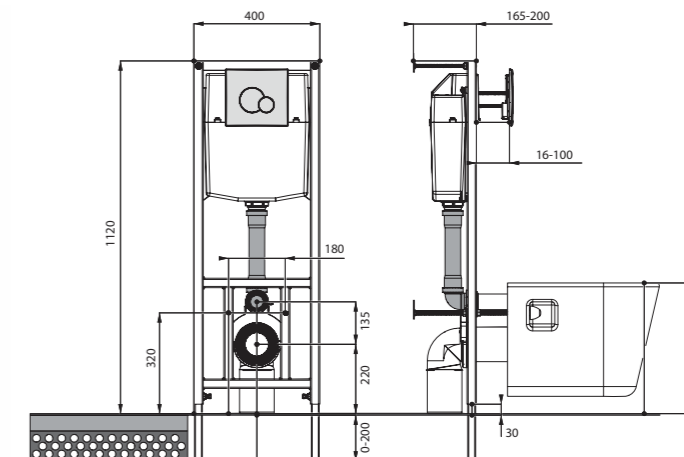

Готовое решение Neо

Артикул	Комплектация	Комплектация	Комплектация
1.WH30.2.463	Пэк Neо (подвесной унитаз с сиденьем, инсталляция, панель белого цвета)	1.WH30.2.430	чаша унитаза подвесного Neо
		1.WH30.2.479	сиденье Neо с функцией мягкого закрывания и быстрого снятия
		1.WH50.1.761	инсталляция для унитаза Бореаль / Neо, панель белого цвета
1.WH50.1.543	Пэк Neо (подвесной унитаз с сиденьем, инсталляция, панель хром глянец)	1.WH30.2.430	чаша унитаза подвесного Neо
		1.WH30.2.479	сиденье Neо с функцией мягкого закрывания и быстрого снятия
		1.WH50.1.762	инсталляция для унитаза Бореаль / Neо, панель хром глянец