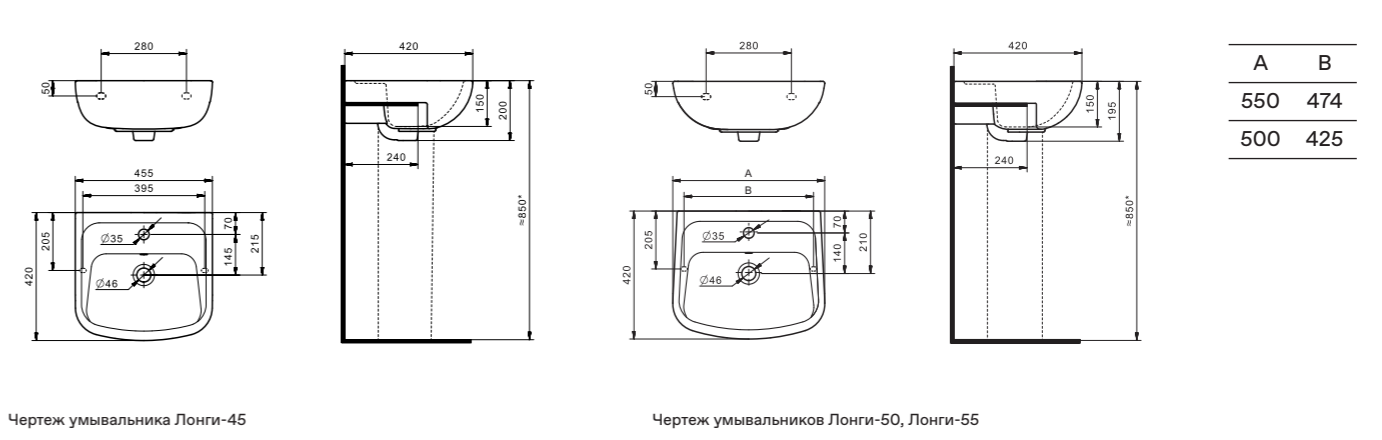

1.WH50.1.753	Умывальник Лонги-45	455x420x200	с отверстием	1.WH11.0.587 Постамент Анимо
1.WH50.1.754	Умывальник Лонги-50	500x420x195	с отверстием	1.WH11.0.587 Постамент Анимо
1.WH50.1.755	Умывальник Лонги-55	550x420x195	с отверстием	1.WH11.0.587 Постамент Анимо
1.WH11.0.587	Постамент Анимо			
1.WH50.1.771	Комплект кронштейнов 250 мм