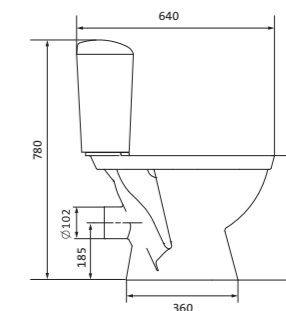

Унитаз-компакт Паллада

	габариты, мм			тип монтажа
	длина	высота	ширина	
Унитаз-компакт Паллада	640	780	370	открытый

Артикул	Комплектация
1.WH30.2.371	1.WH30.2.372 чаша унитаза Паллада 1.WH30.2.373 бачок унитаза Паллада 1.WH10.8.693 комплект крепления к полу
1.WH30.2.376	1.WH30.2.372 чаша унитаза Паллада 1.WH30.2.373 бачок унитаза Паллада 1.WH10.8.693 комплект крепления к полу
	1.WH30.2.382 двухрежимная арматура 1.WH30.2.377 полипропиленовое сиденье
	1.WH30.2.382 двухрежимная арматура 1.WH30.2.378 дюропластовое сиденье