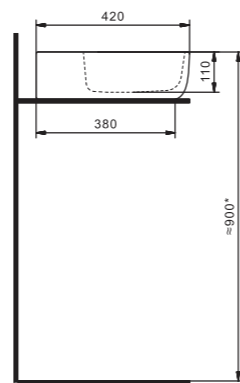

Умывальник Одри 420x420

1.WH50.1.709 Умывальник Одри-42 420x420x130