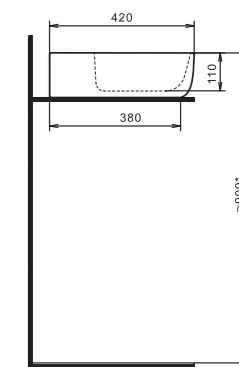

Умывальник Одри 620x420

1.WH50.1.710 Умывальник Одри-62 620x420x130